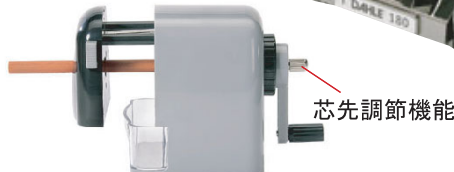

PENCIL SHARPENERS

DAHLE
Germany

ダーレならではの高い品質と
遊び心のあるデザイン

77型 メタル (クランプ付)

標準小売価格 ¥9,975

(本体 ¥9,500)

本体サイズ (WxDxH) 75x115x120mm

質量 590g

- 直径8~12mm軸の鉛筆に対応します。
- 芯先調節と削り過ぎ防止ストッパー付き。
- ケズリ屑がたっぷり入る透明屑入れ。

133型 スタンダード (クランプ付)

標準小売価格 ¥1,890

(本体 ¥1,800)

本体サイズ (WxDxH) 70 x 110 x 94mm

質量 240g

- 直径8~11.5mm軸の鉛筆に対応します。
- 芯先調節と削り過ぎ防止ストッパー付き。
- 鉛筆軸が傷つかないようにチャック部に保護ラバー付き。

芯先調節機能

ラバー付きチャック

180型 クラシックカー (クランプ付)

標準小売価格 ¥4,830

(本体 ¥4,600)

本体サイズ (WxDxH) 100x205x125mm

質量 590g

- 直径8mm軸の鉛筆に対応します。
- 芯先調節と削り過ぎ防止ストッパー付き。