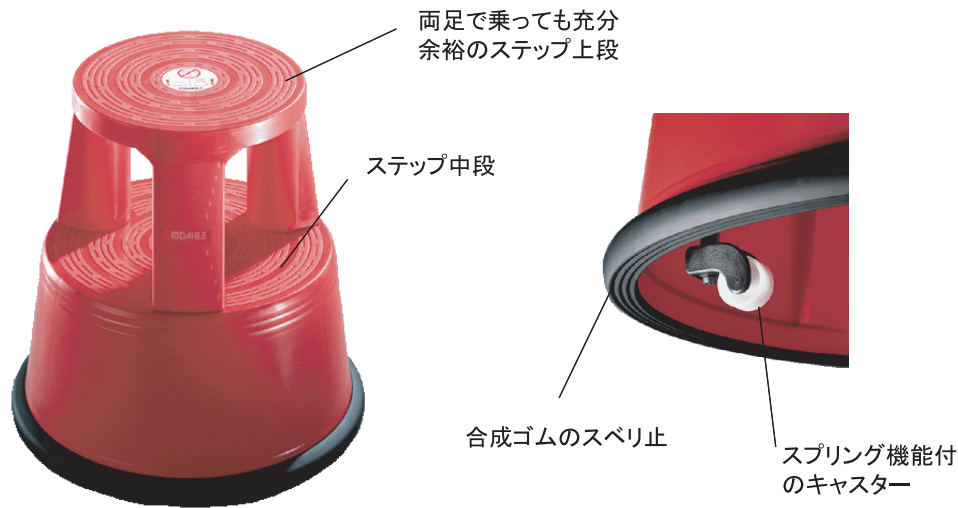

# STEP STOOL "ROLL-A-STEP"

**DAHLE**  
Germany

## DESQ ローラーステップ

高いところに手が届く プラス41.8cm  
キャスター付の円形踏み台

ドイツ安全規格合格品

オフィスで

ご家庭で

ショップで

安定感のあるデザインと使い易い機能

MADE IN GERMANY

## Roll-a-Step™ キャスター付でらくらく移動

- ◆高い棚なら踏み台に、また腰掛けとしてもご利用頂けます。
- ◆手でも足でも、らくらく移動のできるキャスターつき。
- ◆ステップ上段は両足を乗せても充分の広さで安全です。
- ◆踏み台に乗ると重みでキャスターが引っ込み安定します。
- ◆底面には合成ゴムのスベリ止めが付いています。
- ◆オフィス、図書館、店舗、病院、倉庫、学校、そしてご家庭とどこでも便利にご利用いただけます。