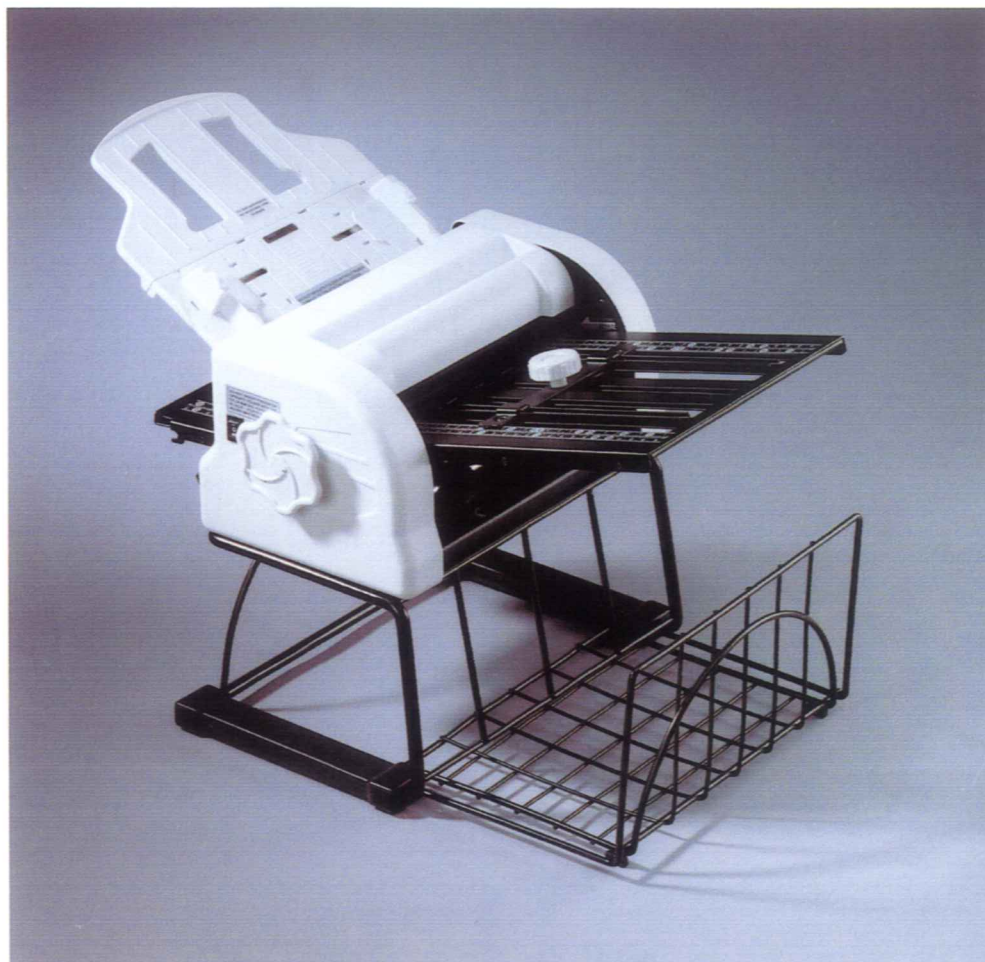

実用的で安価な自動紙折り機

DAHLE
office ideas

A4コピー用紙(64g/m²)40枚を連続折OK!

二つ折り、三つ折り、四つ折りがわずか1秒のスピード仕上げ。

手差しの場合には一度に3枚まで折れます。

折り方は四通り

内三つ折

外三つ折

四つ折

二つ折

DAHLE 紙折機 LF283

メーカー希望小売価格 ¥79,590(税込価格)

(本体価格 ¥75,800)

- やっかいな紙折り作業をスピーディーにこなします。
- A4コピー用紙なら40枚をセットし連続して折ることができます。
- マニュアル操作では一度に3枚まで折れます。
- A4、B5以外のサイズは二つの紙折りガイドテーブルのゲージを使って調節も可能です。

仕様

- 品番.....LF283
- 用紙サイズ.....A4・B5
- 折り方.....内三つ折り・外三つ折り・四つ折り・二つ折り
- 1度の枚数.....3枚(64g/m²)
- サイズ.....W340xD550xH420mm
- 重さ.....5.5kg
- 電源.....AC100V 50-60Hz
- 消費電力.....45W